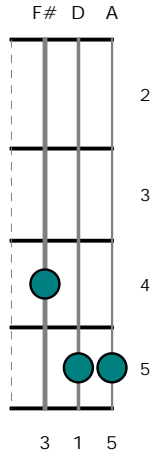

Dmaj

x002

2002

x455

779x

1000

Ebmaj

011x

x113

0113

3113

x566