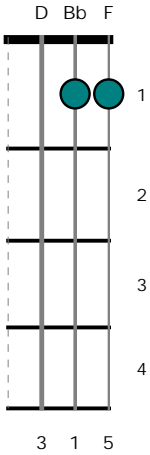

www.banjoseen.com: Irish Tenor Beginner

Chords : All maj Chords

Banjo (4-String), Irish Tenor Tuning

Table of Contents

Cmaj.....	5	Emaj.....	7	Abmaj.....	9
C#maj.....	5	Fmaj.....	7	Amaj.....	9
Dmaj.....	6	F#maj.....	8	Bbmaj.....	10
Ebmaj.....	6	Gmaj.....	8	Bmaj.....	10

F#maj

344x	3442	x446	6446	x899
A# F# C#	A# F# C# F#	F# C# A#	C# F# C# A#	A# F# C#
				
3 1 5	3 1 5 1	1 5 3	5 1 5 3	3 1 5

Gmaj

002x	x023	0023	4023	4053
G D B	D B G	G D B G	B D B G	B D D G
				
1 5 3	5 3 1	1 5 3 1	3 5 3 1	3 5 5 1

Abmaj

113x	566x	5664	x668	8668
Ab Eb C	C Ab Eb	C Ab Eb Ab	Ab Eb C	Eb Ab Eb C
				
1 5 3	3 1 5	3 1 5 1	1 5 3	5 1 5 3

Amaj

2240	6700	6770	6775	x779
A E C# E	C# A A E	C# A E E	C# A E A	A E C#
				
1 5 3 5	3 1 1 5	3 1 5 5	3 1 5 1	1 5 3

Bbmaj

x011

3011

335x

7886

x880

Bmaj

x122