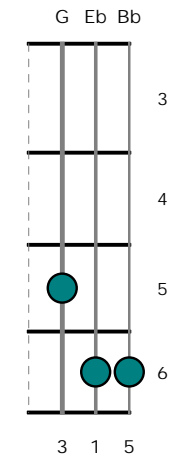

www.banjoseen.com: Irish Tenor Beginner

Chords : All maj Chords

Banjo (4-String), Irish Tenor Tuning

Table of Contents

Cmaj.....	5	Emaj.....	7	Abmaj.....	9
C#maj.....	5	Fmaj.....	7	Amaj.....	9
Dmaj.....	6	F#maj.....	8	Bbmaj.....	10
Ebmaj.....	6	Gmaj.....	8	Bmaj.....	10

x113

0113

3113

x566

Emaj

122x	1220	x224	4224	x677
G# E B	G# E B E	E B G#	B E B G#	G# E B
3 1 5	3 1 5 1	1 5 3	5 1 5 3	3 1 5

Fmaj

2331	x335	5305	5335	x788
A F C F	F C A	C F A A	C F C A	A F C
3 1 5 1	1 5 3	5 1 3 3	5 1 5 3	3 1 5