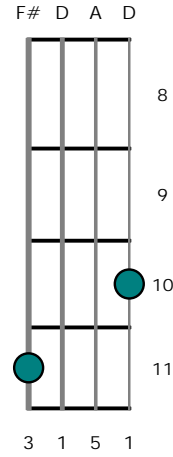

Dmaj

x002

2002

x455

779x

1000

Ebmaj

011x

x113

0113

3113

x566