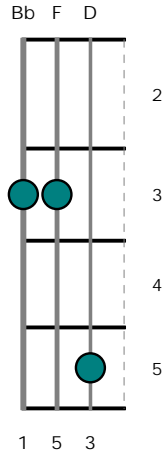

www.banjoseen.com: Irish Tenor Beginner

Chords : All maj Chords

Banjo (4-String), Irish Tenor Tuning

Table of Contents

Cmaj.....	5	Emaj.....	7	Abmaj.....	9
C#maj.....	5	Fmaj.....	7	Amaj.....	9
Dmaj.....	6	F#maj.....	8	Bbmaj.....	10
Ebmaj.....	6	Gmaj.....	8	Bmaj.....	10

Abmaj

113x	566x	5664	x668	8668
Ab Eb C	C Ab Eb	C Ab Eb Ab	Ab Eb C	Eb Ab Eb C
				
1 5 3	3 1 5	3 1 5 1	1 5 3	5 1 5 3

Amaj

2240	6700	6770	6775	x779
A E C# E	C# A A E	C# A E E	C# A E A	A E C#
				
1 5 3 5	3 1 1 5	3 1 5 5	3 1 5 1	1 5 3

Bbmaj

x011

3011

335x

7886

x880

Bmaj

x122

446x

899x

8997

x991