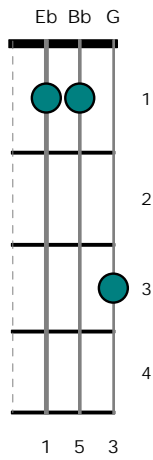

www.banjoseen.com: Irish Tenor Beginner

Chords : All maj Chords

Banjo (4-String), Irish Tenor Tuning

Table of Contents

Cmaj.....	5	Emaj.....	7	Abmaj.....	9
C#maj.....	5	Fmaj.....	7	Amaj.....	9
Dmaj.....	6	F#maj.....	8	Bbmaj.....	10
Ebmaj.....	6	Gmaj.....	8	Bmaj.....	10

Cmaj

0230	x233	0233	x530	0530
G E C E	E C G	G E C G	G C E	G G C E
				
5 3 1 3	3 1 5	5 3 1 5	5 1 3	5 5 1 3

C#maj

x344	668x	011x	0119	x113
F C# G#	C# G# F	F C# G#	F C# G# C#	C# G# F
				
3 1 5	1 5 3	3 1 5	3 1 5 1	1 5 3

Dmaj

x002

2002

x455

779x

1000

Ebmaj

011x

x113

0113

3113

x566

Emaj

122x	1220	x224	4224	x677
G# E B	G# E B E	E B G#	B E B G#	G# E B
3 1 5	3 1 5 1	1 5 3	5 1 5 3	3 1 5

Fmaj

2331	x335	5305	5335	x788
A F C F	F C A	C F A A	C F C A	A F C
3 1 5 1	1 5 3	5 1 3 3	5 1 5 3	3 1 5