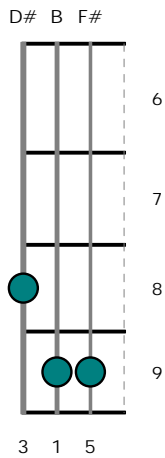

Bbmaj

x011

3011

335x

7886

x880

Bmaj

x122

446x

899x

8997

x991